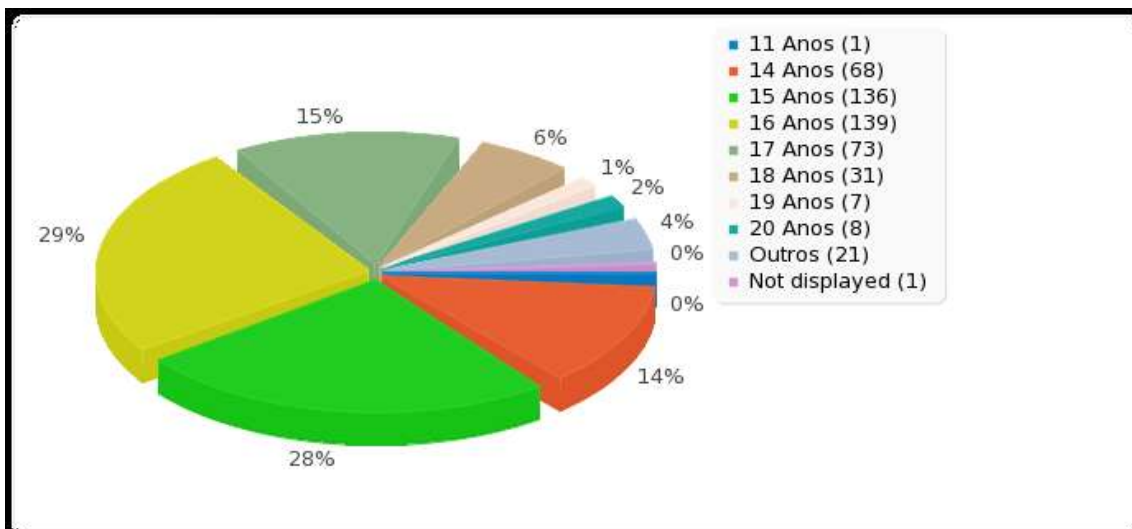

COLÉGIO ESTADUAL EDITE CORDEIRO MARQUES – EFM CENSO 2011

01 – Idade A Escola:

Ensino Médio:

Ensino Fundamental: