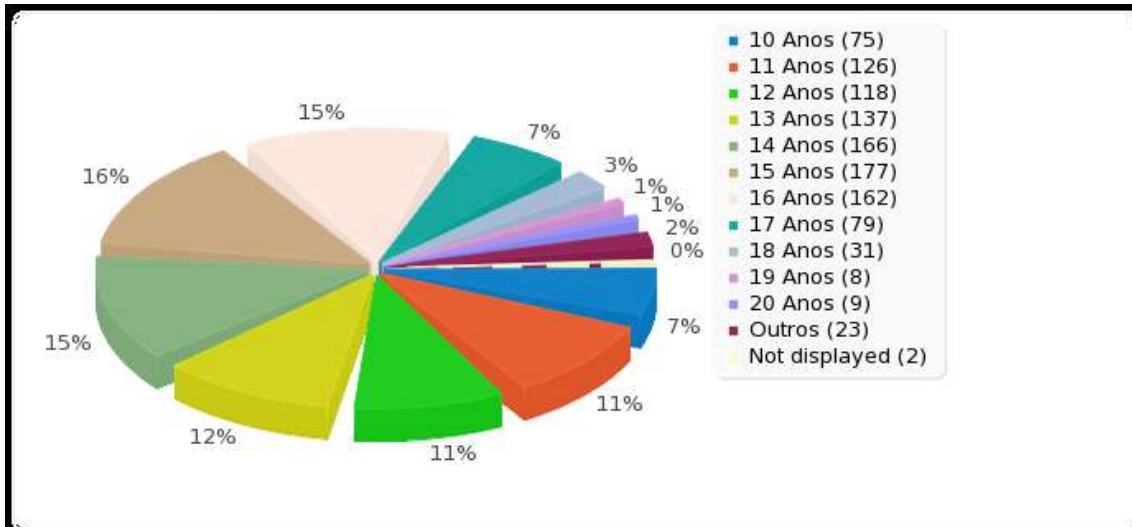

COLÉGIO ESTADUAL EDITE CORDEIRO MARQUES – EFM CENSO 2011

01 – Idade A Escola:

Ensino Médio:

Ensino Fundamental: